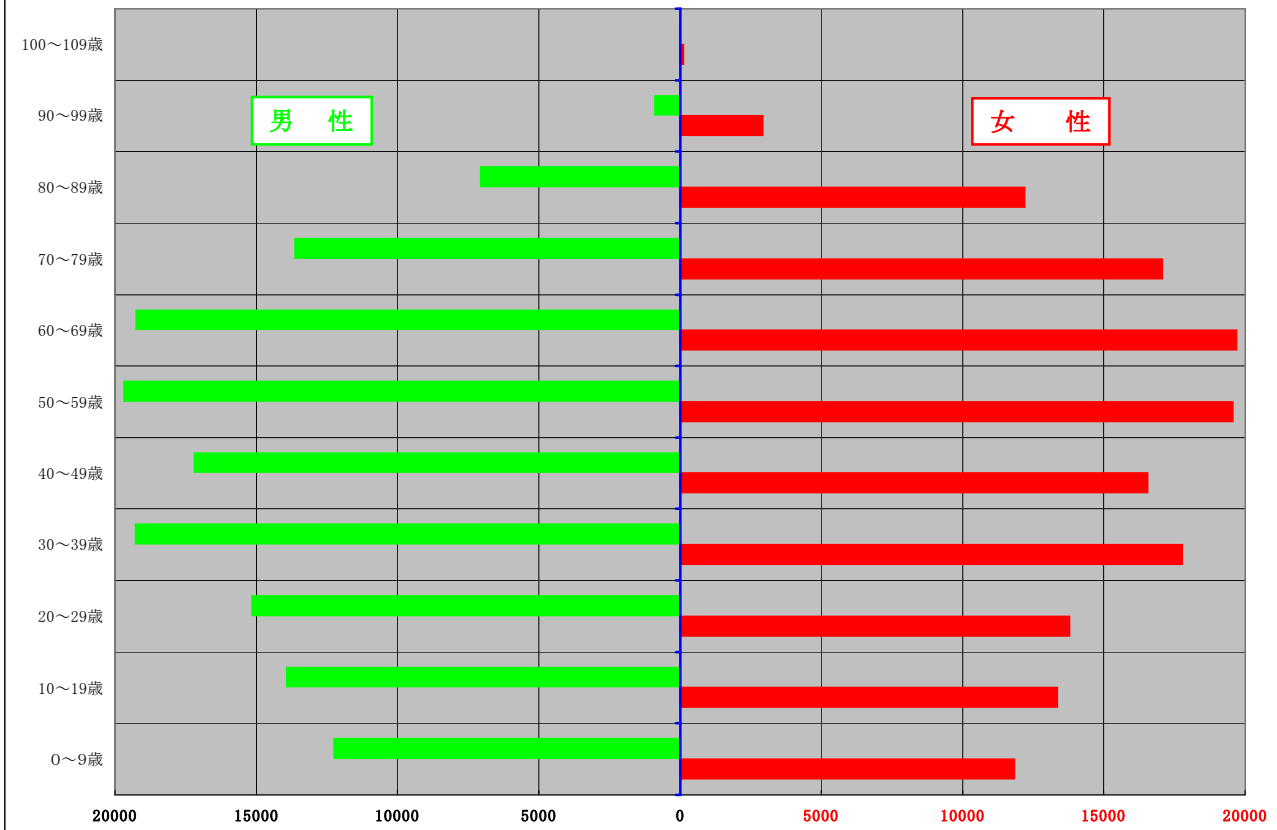

長岡市内居住者年齢構成

平成22年4月1日現在

長岡ニュータウン居住者年齢構成

平成22年4月1日現在